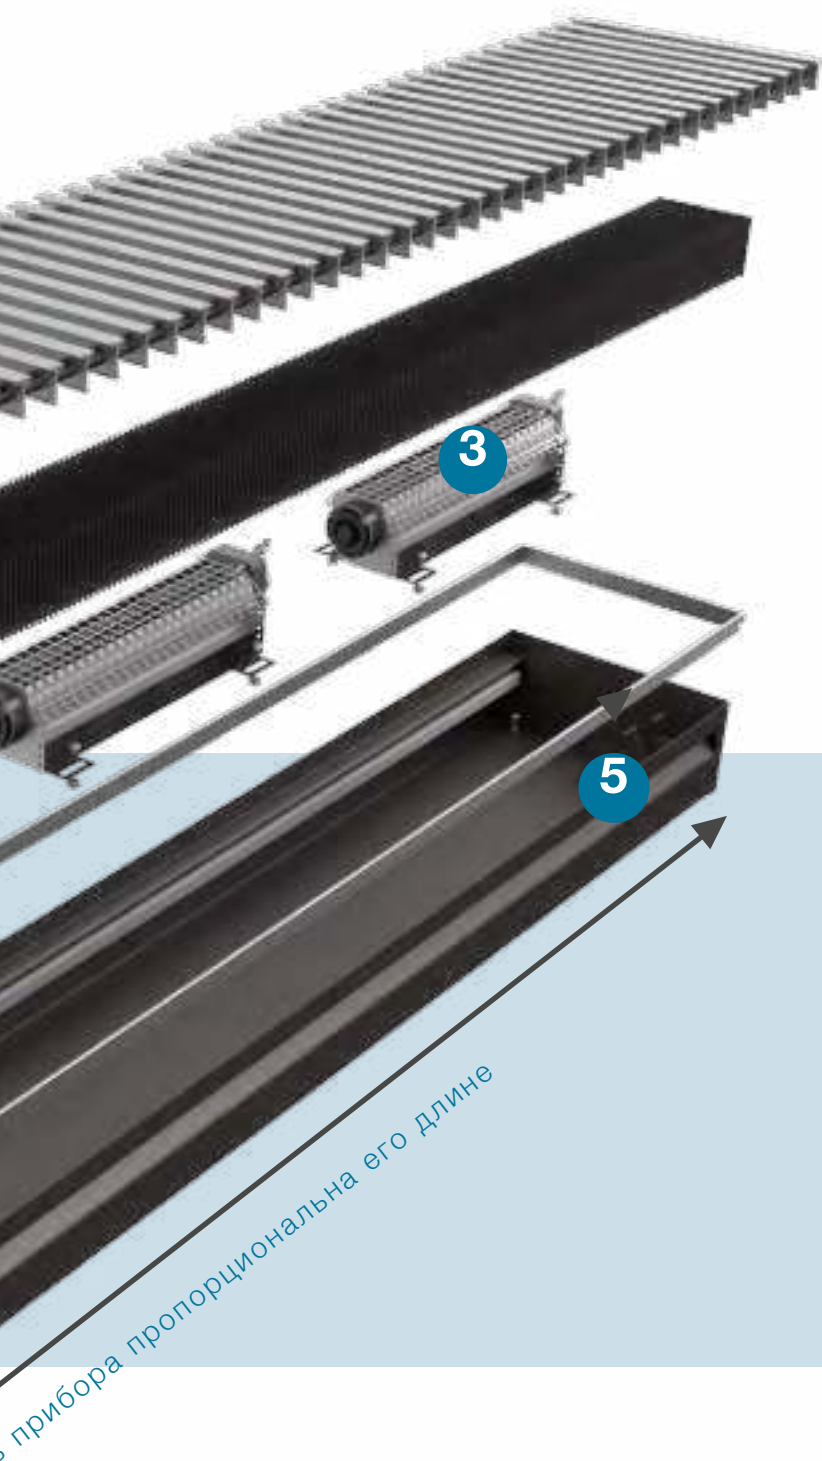

ЭФФЕКТИВНОСТЬ.
НАДЕЖНОСТЬ.
ЭКОНОМИЧНОСТЬ.

- Медно-алюминиевый теплообменник с воздухоотводчиком
- Рабочее давление до 15 атм
- Присоединительная внутренняя резьба G1/2"
- Температура теплоносителя до 120

- 4 Модуль управления ТСМ-220, МУВ-220 или МУВ-24 (для модели Бриз В)
- 5 Прочный короб, встраиваемый в структуру пола

*Базовый вентилятор: напряжение питания - 220В, 50Гц; мощность – 11Вт или 32Вт (по заказу – 24В DC, мощность – 3Вт)