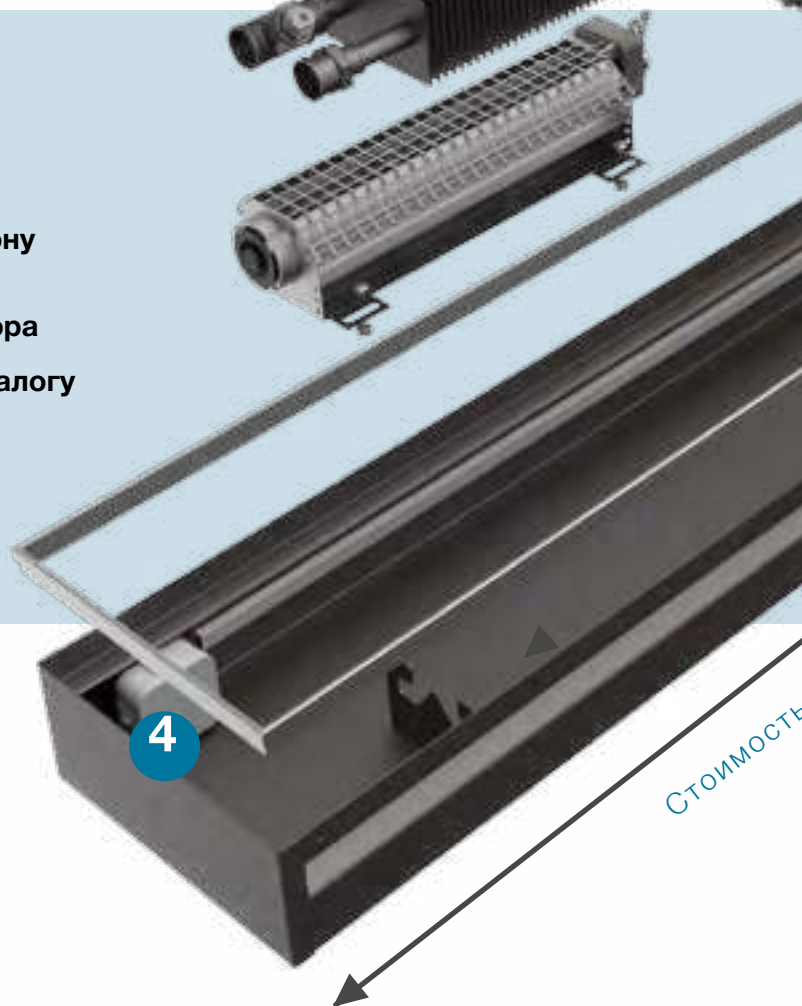

ДОПОЛНИТЕЛЬНО

- Различные виды терморегулировки
- Боковое подключение с выводами в сторону помещения
- Угловое и радиусное исполнение конвектора
- Любой цвет декоративной решетки по каталогу RAL
- Возможность встройки в подоконник